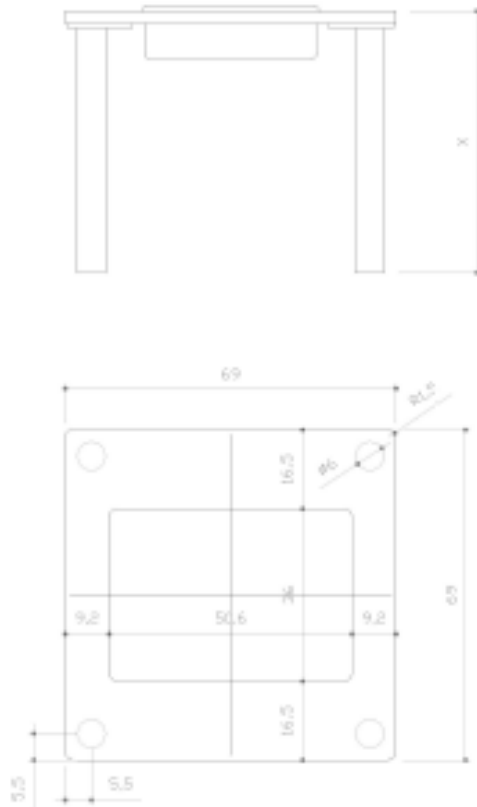

Mesa Cuadrada de Experimentación Cádiz Doble Sobre

Medidas

M2201AMDS /00 Largo: 70cm; ancho: 70cm; alto: 36cm;

M2201AMDS/0 Largo: 70cm; ancho: 70cm; alto: 41cm;

M2201AMDS/1 Largo: 70cm; ancho: 70cm; alto: 47cm;

Características

Mesa para hacer trabajos de experimentación con diferentes materiales: harinas, arena, vegetales,... Capacidad para 6/7 niños de 1 a 2 años. Aconsejable para grupos reducidos de niños. Estable para los que comienzan a andar, incluso como apoyo para levantarse. La anchura de 70 permite una mayor comodidad a la hora de comer y trabajar en ella.

Tiene un doble sobre para poder usar como mesa convencional.

Materiales

Estructura de madera alistonada de pino con cantos redondos con un radio de 10mm.

Unión encolada con caja, espiga y retalón. Estructura de sobre de contrachapado de chopo

fornado con estratificado blanco seft marca formica, con canto superior redondo con un

radio de 3mm y canto inferior redondo con un radio de 5mm.

Tornillos no vistos. Ligero de

peso. Barniz n o tóxico incoloro.