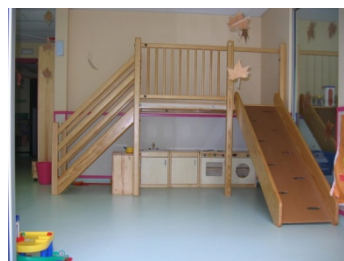

T1032

JUEGO INTERIOR “GARROFERS”

Medidas

Dimensiones totales: largo: 280cm; ancho: 280cm; alto: 175cm
Dimensiones plataforma: largo: 200cm; ancho: 120cm; alto: 96cm/112cm.

Características

Posibilitan todo tipo de juegos de motricidad amplia (Subir, bajar, correr, trepar, reptar, escalar, deslizarse, esconderse, gatear, parar, mirar, decidirse, movimientos laterales, todo su cuerpo,...). Posibilitan juegos de escondite, de creación de territorios. Facilitan a la educadora/or la transformación del módulo a partir de otros materiales: telas grandes, papeles, redes, cartones,... Se cierra el espacio de acceso a la plataforma con 2 puertas de guillotina si no se quiere que se utilice en un momento dado.

Materiales

Consta de: plataforma, vallas de barrotes alrededor, escalera con pasamanos, rampa trepadora, 2 puertas de guillotina. Estructura: madera alistonada de pino de Flandes. Suelo plataforma y suelo de rampa: contrachapado de abedul de 18mm. Unión: herrajes no vistos con tapones negros. Cantos: cantos redondeados con un radio de 12mm. Barniz: al agua incoloro no tóxico.