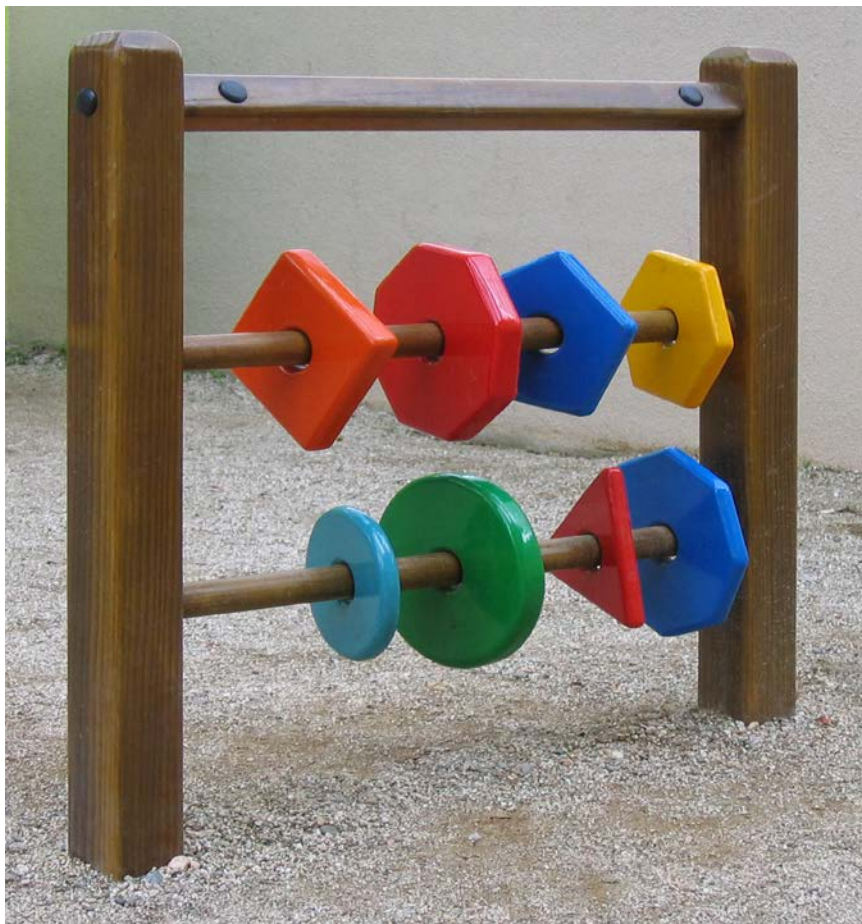

## Juego de figuras geométricas

### Medidas

80x80h cm

### Características

Estructura de madera con dos barras transversales con figuras geométricas que se inserta, Figuras de diferentes formas y colores.

### Materiales

Construido con madera tratada al autoclave y las figuras de contrachapado de abedul con acabado de pintura acrílica de 2 componentes.