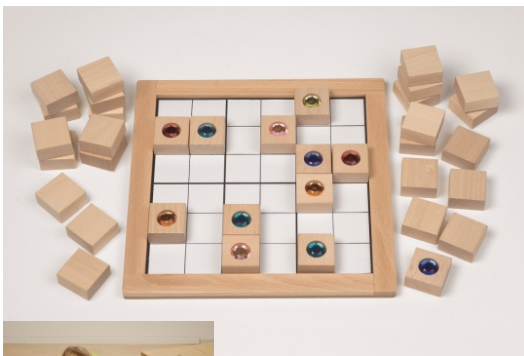

Ref. **D190030**
SUDOKU

Precio con IVA incluido
43,62.-€

Edad: 2+

Contenido/material/medida:
Un marco de madera de 24 x 24 cm, una cuadrícula transparente, contadores de madera con joyas de plástico en estos.