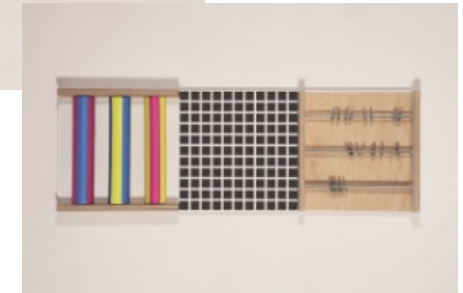

Ref. **D103031**
ALMOHADILLAS DE PRESIÓN

Precio con IVA incluido
47,38.-€

Edad: 1+

Contenido/material/medida:
Placa base de abedul lacado de madera contrachapada, 30 cm x 30 cm. Almohadillas de presión de 4 densidades diferentes, espuma con un tejido 80% poliamida, 20% elastano relacionados.