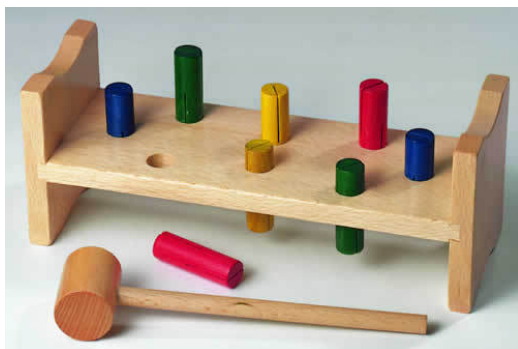

Ref. **D103125**
CUENTAS DE MADERA XXL

Precio con IVA incluido
63,04.-€

Edad: 1+

Contenido/material/medida:

Incluso los niños de 3 años pueden jugar con estas grandes cuentas de madera y con los cordones que estas traen. 12 cordones en 6 colores diferentes, aproximadamente 55 cm de largo, 48 cuentas de madera(el agujero de las cuentas tiene un diámetro de 0,5 cm), los discos tienen un diámetro de 5 cm. Todo esto va en una bolsa de plástico.