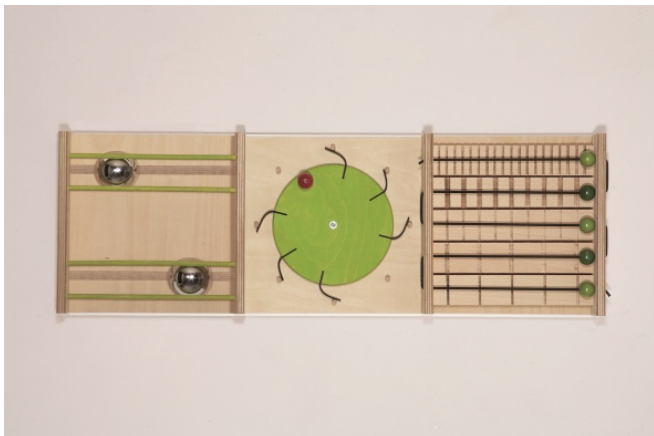

Precio con IVA incluido
134,72.-€

Edad:

Contenido/material/medida:

Este colorido tapete de peluche, ha sido diseñado específicamente para las necesidades de la guardería. El tamaño permite que varios niños pueden jugar en esta manta. Se utiliza en ambos lados. Material: 100% poliéster, relleno 100% poliéster, lavable hasta 30 ° C. Dimensiones: 150 x 150 cm.