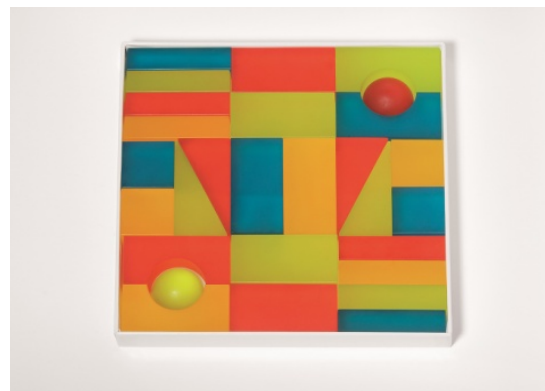

CAJA DE BLOQUES DE CONSTRUCCIÓN LUMI-TRANSPARENTE 4

Precio con IVA incluido

65,49.-€

Edad: 3+

Contenido/material/medida:

Colores: azul, amarillo, rosa y morado.

Ref. **D103165**

CAJA DE BLOQUES DE CONSTRUCCIÓN LUMI-TRANSPARENTE 5

Precio con IVA incluido

65,49.-€

Edad: 3+

Contenido/material/medida:

Colores : verde claro, rojo, verde oscuro y naranja.