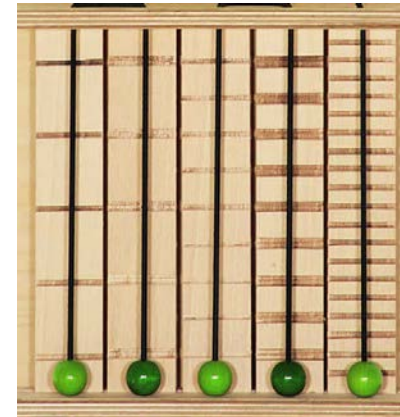

Ref. **D103059**
CILINDROS SONAJEROS

Precio con IVA incluido
81,95.-€

Edad: 1+

Contenido/material/medida:
Placa base de abedul lacado de madera contrachapada, 30 cm x 30 cm. cilindros sonajeros: cilindros de aluminio relleno de diferentes materiales.

Ref. **D103053**
BOLAS DE SOINIDO

Precio con IVA incluido
49,42.-€

Edad: 1+

Contenido/material/medida:
Placa base de abedul lacado de madera contrachapada, 30 cm x 30 cm. Bolas de Sonido: bolas de dos tonos de metal

Ref. **D103054**
NORIA

Precio con IVA incluido
46,06.-€

Edad: 1+

Contenido/material/medida:
Placa base de abedul lacado de madera contrachapada, 30 cm x 30 cm. Noria con eje de madera, ruido por los labios de goma

Ref. **D103055**
RASCADOR

Precio con IVA incluido
60,40.-€

Edad: 1+

Contenido/material/medida:
Placa base de abedul lacado de madera contrachapada, 30 cm x 30 cm. Rascador: bolas de madera suenan sobre diferentes placas surcos.