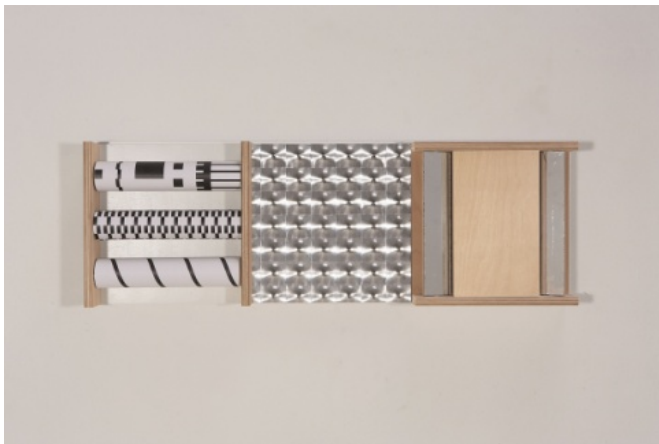

Ref. **D103027**
PERCEPCIÓN VISUAL SET A

Precio con IVA incluido
255,21.-€

Edad: 1+

Contenido/material/medida:
Se compone de un marco de contrachapado de abedul y perfiles de aluminio lacado de 91 x 31cm, y 3 paneles sensoriales.
•Rodillos ópticos 1: Tres rodillos ópticos, de madera maciza de abedul cubierto con film impreso
•Lámina holográfica: hoja lenticular de color gris
•periscopio con dos espejos móviles de cristal acrílico.