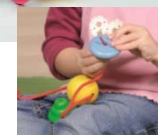

Contenido/material/medida:

Incluso los niños de 3 años pueden jugar con estas grandes cuentas de madera y con los cordones que estas traen. 12 cordones en 6 colores diferentes, aproximadamente 55 cm de largo, 48 cuentas de madera(el agujero de las cuentas tiene un diámetro de 0,5 cm), los discos tienen un diámetro de 5 cm. Todo esto va en una bolsa de plástico.