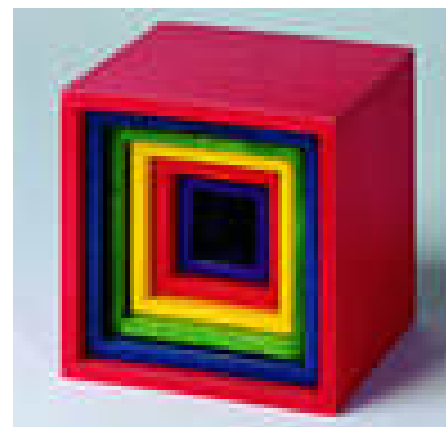

Ref. **D102356**
TORRE DE CUBO INFANTIL

Precio con IVA incluido
52,88.-€

Edad: 1+

Contenido/material/medida:

Cubos de madera de diferentes tamaños que encajan perfectamente el uno dentro del otro.
Las medidas del cubo mas grande son: 9,3x 9,3x 9,3 cm. Un conjunto de 6 cubos diferentes.