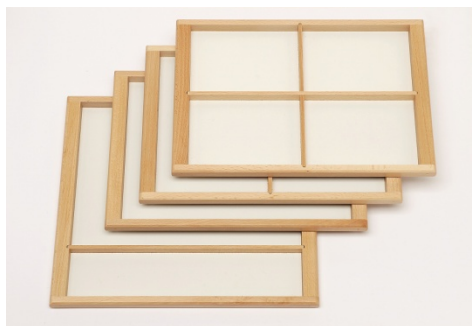

Ref. **D103180**
**SET OF PLAY AND SORTING
TRAYS**

Precio con IVA incluido
61,52.-€

Edad: 1+