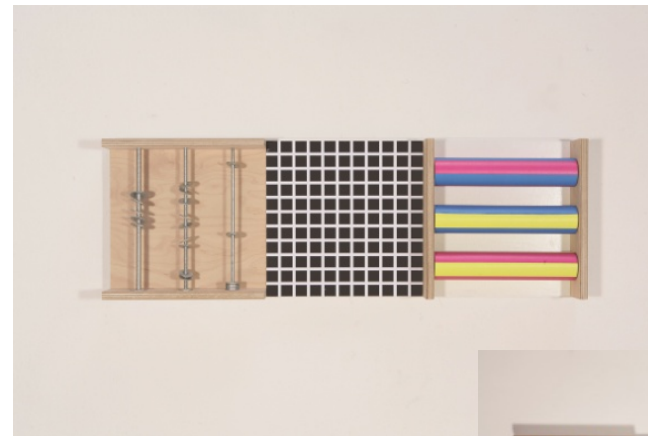

Ref. **D103028**
PERCEPCIÓN VISUAL SET B

Precio con IVA incluido
253,18.-€

Edad: 1+

Contenido/material/medida:
Se compone de un marco de contrachapado de abedul y perfiles de aluminio lacado de 91 x 31cm, y 3 paneles sensoriales:
•discos trémolo: discos giratorios en los postes de metal
•cuadrícula: Ilusión óptica (puntos de cruce de color gris)
•rodillos ópticos 2: Tres rollos de colores mezclados, de madera maciza de abedul cubierto con film impreso.