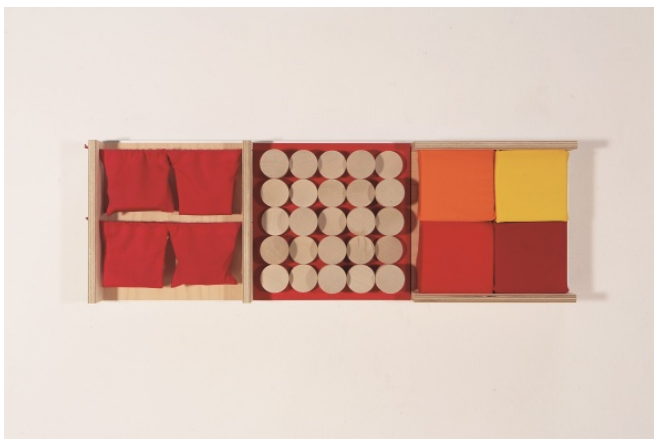

Contenido/material/medida:

Se compone de un marco de contrachapado de abedul y perfiles de aluminio lacado de 91 x 31cm, y 3 paneles sensoriales:

- •Bolsas: 4 bolsas vacías de tela 53% poliéster, 47% de cloruro de polivinilo en cuerdas de goma para el llenado individual;
- •panel de cilindros de madera de abedul de distintas altura;
- •almohadillas de presión de 4 densidades diferentes, espuma con un tejido 80% poliamida, 20% elastano relacionados.