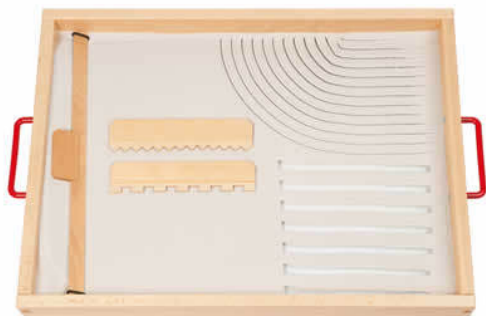

Ref. **D102201**
BANDEJA DE ARENA

Precio con IVA incluido
116,93.-€

Edad: 3+

Contenido/material/medida:

Bandeja de arena hecha de madera de haya con una base de cristal segura, 1 kg de arena de cuarzo de plata, 2 rastrillos decorativos, 1 implemento para alisar la arena y con instrucciones dentro del pack