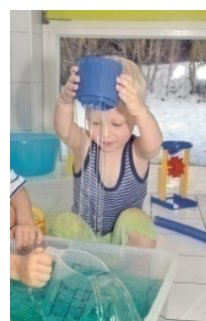

Ref. **D103068**
TALLER DE AGUA PAR ALAS ESCUELAS INFANTILES

Precio con IVA incluido
202,35.-€

Edad: 1+

Contenido/material/medida:

2 vasos, 1 tamizador de arena, 1 cucharón, 2 cubos transparentes, 10, 5 litros de medición de jarra, 1 litro de medición de jarra, 2 pequeños cubos para los pinceles, 2 frisbees, 6 bolas, 2 mediciones de cucharas (10, 25, 50, 100 ml), 1 lata agitadora con tapadera, conjunto de 9 vasos de apilamiento, 3 barcos, 2 cucharas de arena, 2 botellas de spray de 500 ml cada una, 3 embudos, 4 conectores de tubo, 2 conectores de tubo, 5 tubos, 1 regadera, 1 molino de agua, 1 pato de goma. Suministrado todo en 2 cajas de plástico con tapaderas. Las instrucciones van incluidas.