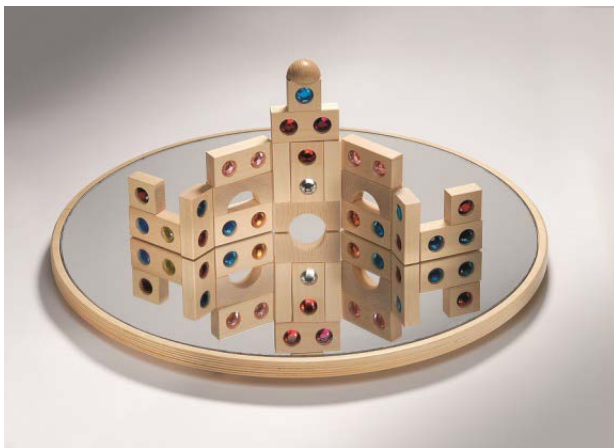

Ref. **D183219**
BLOQUES DEL TESORO EN BOLSA VELVET

Precio con IVA incluido
75,14.-€

Edad: 3+

Ref. **D103167**
BASE DE ESPEJO CUADRADA

Precio con IVA incluido
108,30.-€

Edad: 3+

Ref. **D103166**
BASE DE ESPEJO REDONDO

Precio con IVA incluido
116,63.-€

Edad: 3+

Contenido/material/medida:

Un espejo redondo como base y dos paneles de construcción de vidrio acrílico satinado. Además , 22 bloques de construcción lumitransparente, así como 38 gemas brillantes de plástico incrustadas en los bloques. Suministrado todo en una bolsa de terciopelo. El espejo redondo mide 19 cm y los paneles de construcción 10 x 10 cm.