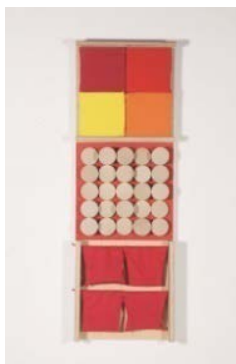

Ref. **D103024**
SENTIR Y TOCAR SET B

Precio con IVA incluido
202,35.-€

Edad: 1+

Contenido/material/medida:

Se compone de un marco de contrachapado de abedul y perfiles de aluminio lacado de 91 x 31cm, y 3 paneles sensoriales.

- •Montañas y valles: medios cilindros de madera de abedul
- •Onda 1: textura de corcho y pelo (100% acrílico)
- •Onda 2: goma espuma (100% de etileno acetato de vinilo), y césped artificial.