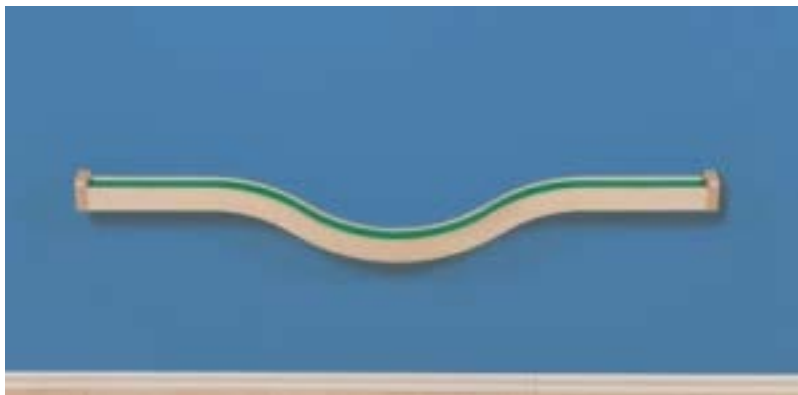

Ref. **D103453**
CONJUNTO DE ESFERAS

Precio con IVA incluido
26,44.-€

Edad: 1+

Contenido/material/medida:
6 esferas hechas de diferentes materiales: una esta hecha de corcho, otra de plástico, otra de madera de haya natural, otra de madera de haya acabada y laqueada, otra hecha de metal y otra esfera hecha de madera. Cada una mide 5 cm.

Ref. **D103445**
JUEGO DE PARED DE VALLE

Precio con IVA incluido
141,85.-€

Edad: 1+

Ref. **D103444**
JUEGO DE PARED DEL VALLE

Precio con IVA incluido
226,74.-€

Edad: 1+

Contenido/material/medida:

El juego de pared incluye 2 piezas combinadas con dos valles que terminan en 2 partes.
La longitud del valle es de 209,6 cm.