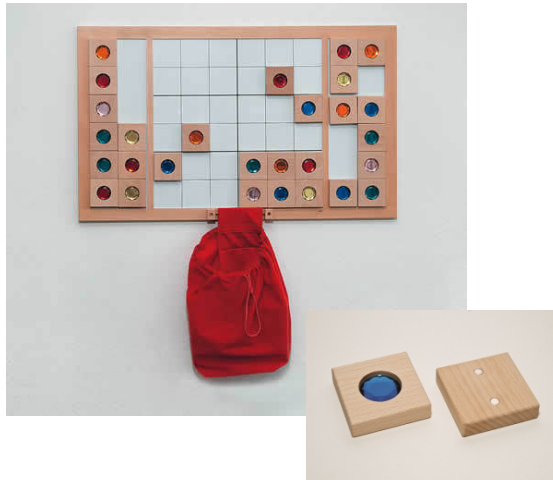

Ref. **D190030**
SUDOKU

Precio con IVA incluido
43,62.-€

Edad: 2+

Contenido/material/medida:
Un marco de madera de 24 x 24 cm, una cuadrícula transparente, contadores de madera con joyas de plástico en estos.

Ref. **D103303**
PIEDRAS MÁGICAS

Precio con IVA incluido
31,77.-€

Edad: 1+

Contenido/material/medida:
12 bloques de madera de haya con diamantes de plástico insertados. Suministrado en una bolsa de algodón. Las medidas de estos bloques son: 6,7 x 6,7 x 1,7 cm.

Ref. **D103299**
SUDOKU DE PARED

Precio con IVA incluido
207,43.-€

Edad: 2+

Contenido/material/medida:
Estructura de haya W/H 80 x 47 cm; medida de la pizarra: 41 x 41 cm, 36 contadores de: 6,7 x 6,7 x 1,7, en una bolsa de algodón de 41 x 29 cm.