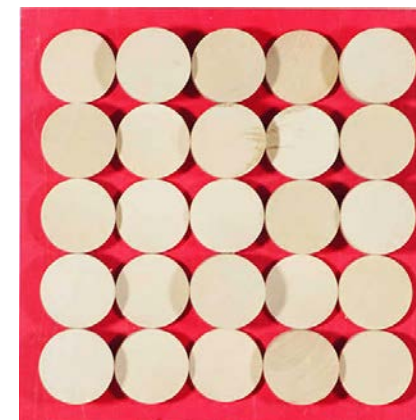

Ref. **D103030**
PANEL DE CILINDROS

Precio con IVA incluido
53,78.-€

Edad: 1+

Contenido/material/medida:
Placa base de abedul lacado de madera contrachapada, 30 cm x 30 cm. Panel de cilindros de madera de abedul de distintas alturas