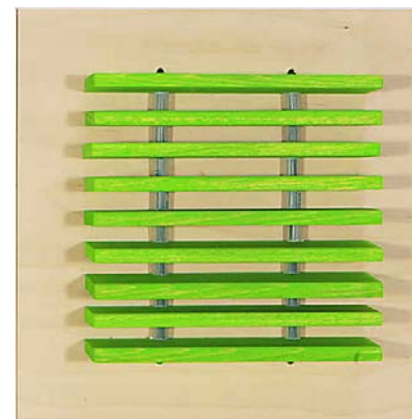

Ref. **D103058**
LAMAS DE MADERA

Precio con IVA incluido
60,40.-€

Edad: 1+

Contenido/material/medida:
Placa base de abedul lacado de madera contrachapada, 30 cm x 30 cm. Lamas de madera: mover placas de madera golpeando uno contra el otro