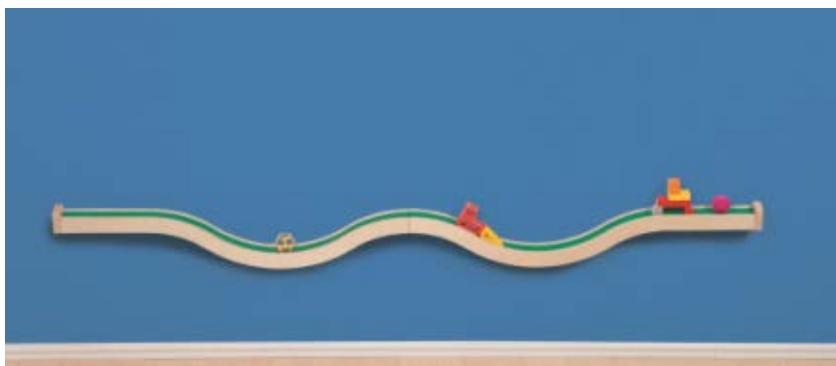

Ref. **D103445**
JUEGO DE PARED DE VALLE

Precio con IVA incluido
141,85.-€

Edad: 1+

Ref. **D103444**
JUEGO DE PARED DEL VALLE

Precio con IVA incluido
226,74.-€

Edad: 1+

Contenido/material/medida:

El juego de pared incluye 2 piezas combinadas con dos valles que terminan en 2 partes.
La longitud del valle es de 209,6 cm.

Ref. **D103446**
JUEGO DE PARED DE MONTAÑA Y VALLE

Precio con IVA incluido
226,74.-€

Edad: 1+

Contenido/material/medida:

El juego de pared tiene dos piezas, combinadas por una montaña y un valle que terminan en dos partes.

La longitud es de 209,6 cm.

Ref. **D103459**
PISTA DE JUEGO GUÍA

Precio con IVA incluido
340,63.-€

Edad: 1+

Contenido/material/medida:

El juego de pared como un conjunto entero esta compuesto por 2 valles y una montaña. Que termina en 2 partes. La longitud de este es de 313 cm.

Ref. **D103447**
MARCO JUEGO MURO

Precio con IVA incluido
76,16.-€

Edad: 3+

Contenido/material/medida:

Madera de haya sólida, cerradura para el montaje en la pared. Las dimensiones exteriores del marco son: 39 cm de amplitud, 36 cm de altura y 11 cm de profundidad. Las dimensiones internas del marco son de: 34 cm de amplitud, 31 cm de altura y 11 cm de profundidad.