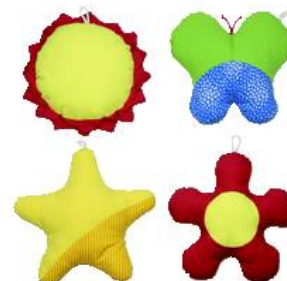

Ref. **D102939**
COJÍN RECTANGULAR VERDE Y AZUL

Precio con IVA incluido
34,57.-€

Edad:

Contenido/material/medida:
Material: tela, 100% algodón, extraíble con cremallera, lavable a 30 ° C. Relleno 100% poliéster. Dimensiones: 80 cm de largo, 40 cm de ancho.

Ref. **D102933**
CONJUNTO DE 4 COJINES

Precio con IVA incluido
85,41.-€

Edad:

Contenido/material/medida:
4 almohadas de colores. Material: tela, 100% algodón, extraíble con cremallera, lavable a 30 ° C. Relleno 100% poliéster. Dimensiones: 40 cm de largo, 40 cm de ancho.

Ref. **D102935**
ALMOHADA GRANDE AZUL

Precio con IVA incluido
59,90.-€

Edad:

Contenido/material/medida:
tela, 100% algodón, extraíble con cremallera, lavable a 30 ° C. Relleno 100% poliéster. Dimensiones: 80 cm de largo, 80 cm de ancho.

Ref. **D102934**
CONJUNTO DE 4 COJINES CON MOTIVOS

Precio con IVA incluido
87,45.-€

Edad:

Contenido/material/medida:
Flor, estrella, sol y la mariposa: alegre almohada de peluche con varias telas atractivas en la parte delantera y trasera. Con bucles, de modo que se pueden colgar como decoración de la pared. Cubierta hecha de 100% algodón, no extraíble, relleno 100% poliéster cojín completamente lavable a 30 ° C. Dimensiones: Ø 37 cm.

Ref. **D102936**
ALMOHADA GRANDE AZUL

Precio con IVA incluido
59,90.-€

Edad:

Contenido/material/medida:
tela, 100% algodón, extraíble con cremallera, lavable a 30 ° C. Relleno 100% poliéster. Dimensiones: 80 cm de largo, 80 cm de ancho.