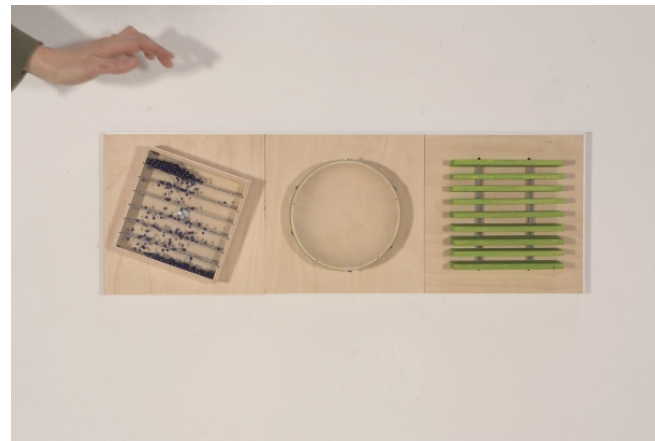

Precio con IVA incluido
251,15.-€

Edad: 1+

Contenido/material/medida:

Se compone de un marco de contrachapado de abedul y perfiles de aluminio lacado de 91 x 31cm, y 3 paneles sensoriales:

- Bolsas: 4 bolsas vacías de tela 53% poliéster, 47% de cloruro de polivinilo en cuerdas de goma para el llenado individual;
- panel de cilindros de madera de abedul de distintas altura;
- almohadillas de presión de 4 densidades diferentes, espuma con un tejido 80% poliamida, 20% elastano relacionados.