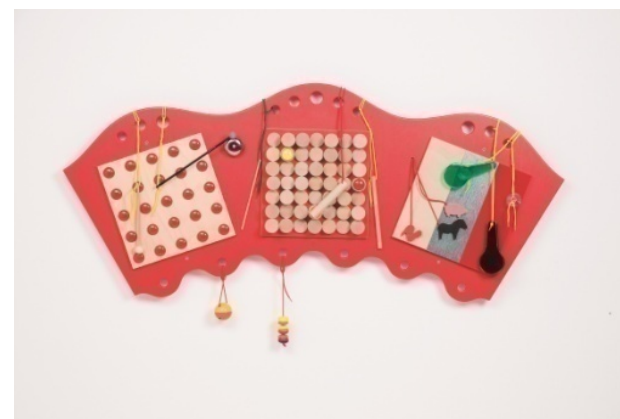

Ref. **D103077**
ONDA SENSORIAL VERDE "PRADO"

Ref. **D103076**
ONDA SENSORIAL ROJO "SONIDO"

Precio con IVA incluido
316,22.-€

Edad: 1+