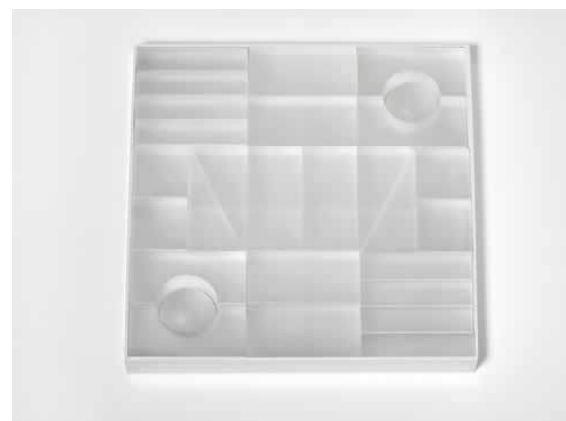

Ref. **D103132**

CAJA DE BLOQUES DE CONSTRUCCIÓN LUMI-TRANSPARENTE 6

Precio con IVA incluido

64,26.-€

Edad: 3+

Contenido/material/medida:

Colores : blanco transparente.