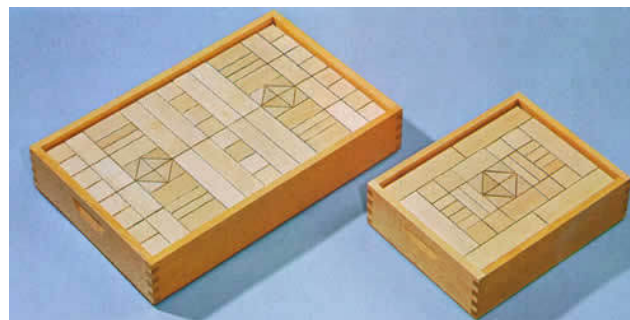

Edad: 3+

Ref. **D128317**
LADRILLOS ORNAMENTALES SET 2

Precio con IVA incluido
103,61.-€

Edad: 3+

Ref. **D128318**
LADRILLOS ORNAMENTALES SET 3

Precio con IVA incluido
77,48.-€

Edad: 3+

Ref. **D183226**
LADRILLOS UHL COLOR DE CONSTRUCCIÓN

Precio con IVA incluido
99,55.-€

Edad: 3+

Ref. **D001359**
GRAN JUEGO DE LADRILLOS FRÖBEL

Precio con IVA incluido
147,14.-€

Edad: 3+

Ref. **D001358**
PEQUEÑO JUEGO DE LADRILLOS FRÖBEL

Precio con IVA incluido
83,99.-€