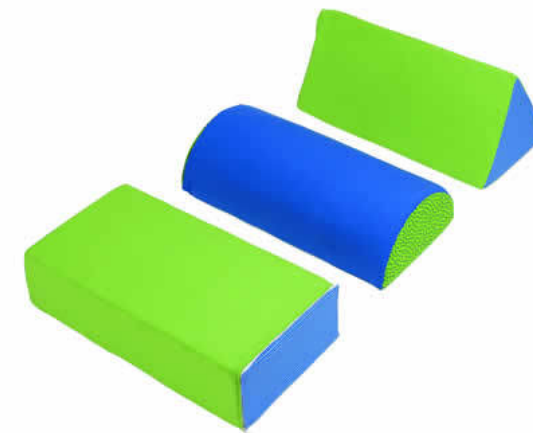

Ref. **D102946**
TRIÁNGULO DE ESPUMA

Precio con IVA incluido
113,89.-€

Ref. **D102947**
RECTÁNGULO DE ESPUMA

Precio con IVA incluido
105,74.-€

Edad:

Contenido/material/medida:

Núcleo de espuma firme con tela hecha de 100% algodón. La cinta de velcro en la parte inferior permite la conexión con las mantas acolchadas y la patilla de conexión del juego entre sí. La funda es extraíble por una cremallera para el lavado. Lavable a 30 ° C. Dimensiones: Aprox. 80 x 40 cm. 80 x 40 cm, 20 cm de alto