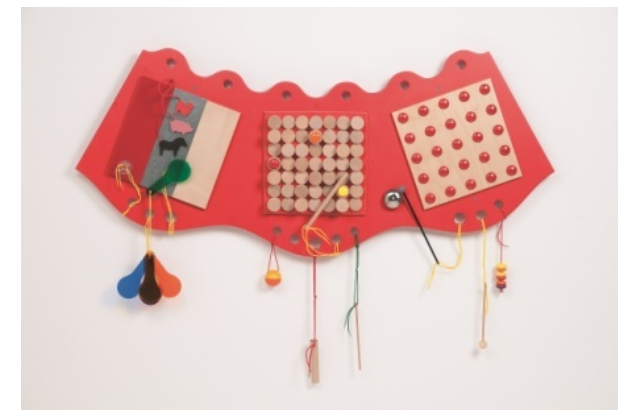

Precio con IVA incluido
69,14.-€

Edad: 1+

Contenido/material/medida:

Placa base de abedul lacado de madera contrachapada, 30 cm x 30 cm. Rodillos ópticos 1: Tres rodillos ópticos, de madera maciza de abedul cubierto con film impreso.

Ref. **D103049**
RODILLOS ÓPTICOS 2

Precio con IVA incluido
74,03.-€

Edad: 1+

Contenido/material/medida:

Placa base de abedul lacado de madera contrachapada, 30 cm x 30 cm. rodillos ópticos 2: Tres rollos de colores mezclados, de madera maciza de abedul cubierto con film impreso.

Ref. **D103047**
DISCOS TRÉMOLO

Precio con IVA incluido
50,53.-€

Edad: 1+

Contenido/material/medida:

Placa base de abedul lacado de madera contrachapada, 30 cm x 30 cm. discos trémolo: discos giratorios en los postes de metal

Ref. **D103045**
LÁMINA HOLOGRÁFICA

Precio con IVA incluido
21,15.-€

Edad: 1+

Contenido/material/medida:

Placa base de abedul lacado de madera contrachapada, 30 cm x 30 cm. Lámina holográfica: hoja lenticular de color gris